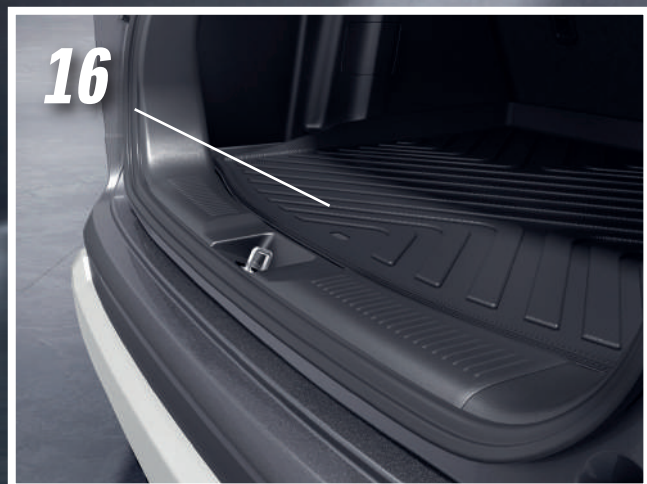

15 - Protección de estribos
(Set de 4 piezas)

990J0M76TM8-010

$ 2,916.00

16 - Tapete de cajuela

990J0M76TA3-010

$ 2,484.00

17 - Tapetes de uso rudo
(Set de 3 piezas)

75901M76TE0-000

$ 3,132.00

INTERIOR