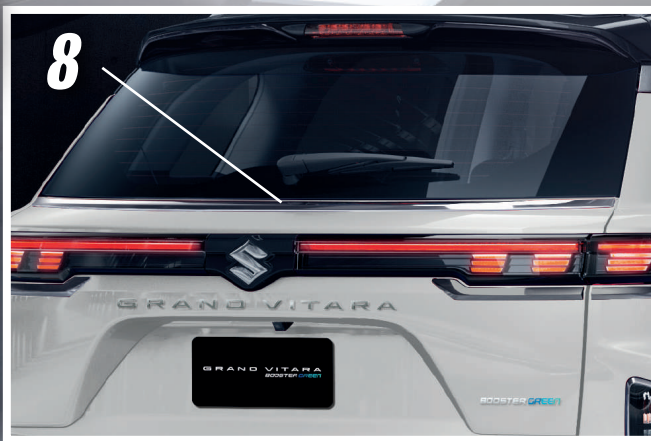

7 - Moldura cromada para carcasa

990J0M76T13-070

$ 562.00

Moldura negra para carcasa

990J0M76T13-090

$ 562.00

8 - Moldura trasera cromada

990J0M76T13-010

$ 2,100.00

9 - Moldura para calavera color ahumado

990J0M76T13-150

$ 1,588.00

Moldura para calavera acabado en cromo

990J0M76T13-120

$ 1,544.00

10 - Protector para Skid Plate de facia trasera color negro y plata

990J0M76T07-050

$ 4,725.00

Protector para Skid Plate de facia trasera color negro y ahumado

990J0M76T07-060

$ 4,725.00

EXTERIOR