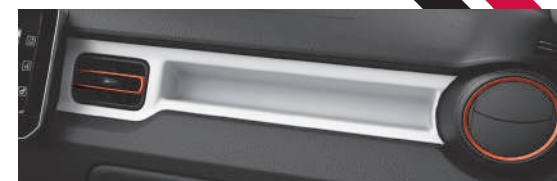

17 - Anillos de aire acondicionado color rojo

9923F-62R10-ZNB

Anillos de aire acondicionado color naranja

9923F-62R10-QCW

Anillos de aire acondicionado color marino

9923F-62R10-QQD

\$2,810.00

17