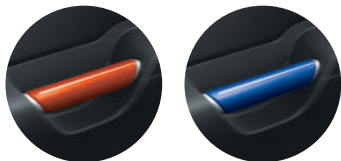

**12 - Estribos de aluminio con logo
(Set de 4 piezas)**

99142-62R21-000*

\$2,625.00

13 - Protección de borde de aluminio

990E0-62R15-001*

\$832.00

14 -Asidera de puertas naranja

99232-62R10-CHA