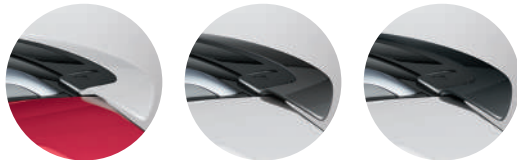

Spoiler trasero gris

99110-73S00-ZMW

$7,122.00

EXTERIOR

*Aplica para modelos: 2019-2024