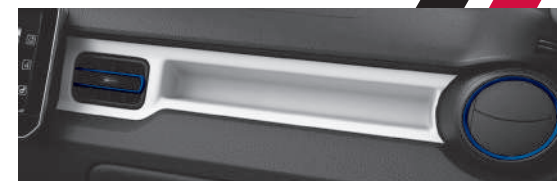

17 - Anillos de aire acondicionado color rojo

9923F-62R10-ZNB

Anillos de aire acondicionado color naranja

9923F-62R10-QCW

Anillos de aire acondicionado color marino

9923F-62R10-QQD

\$2,810.00

17