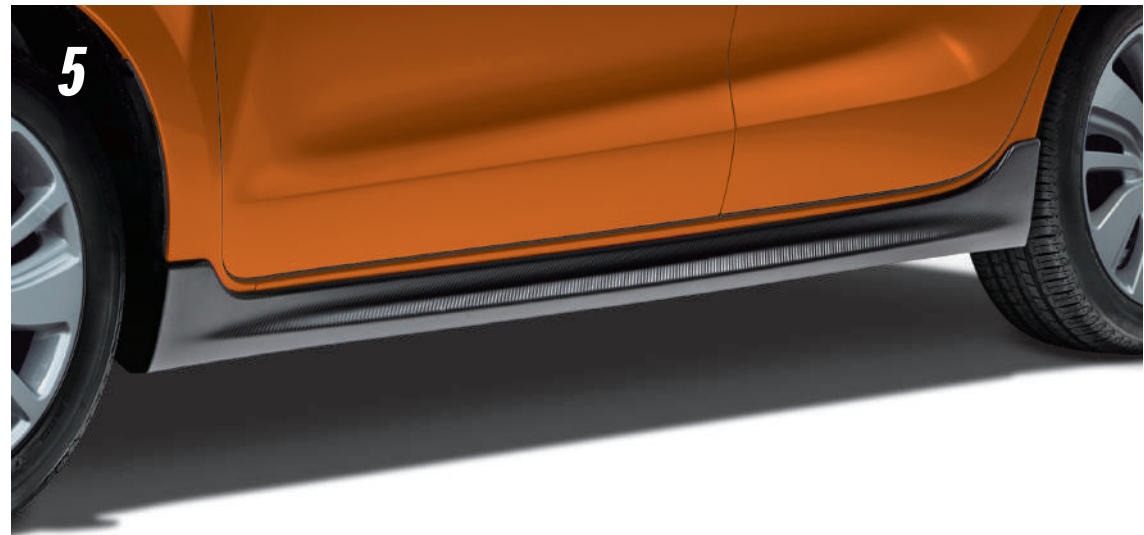

5 - Spoilers laterales inferiores diseño fibra de carbón (Set de 2 piezas)* 99112-53R01-000

$5,921.00¹